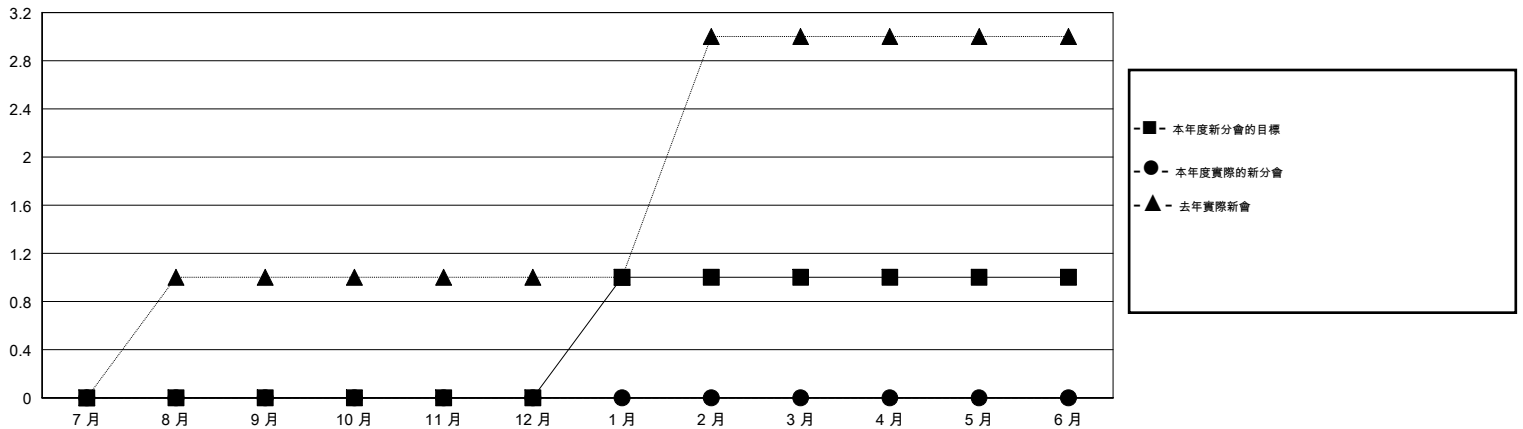

MONTHLY MEMBERSHIP PROGRESS REPORT

District 300 F

Results as of: 8/31/2016

GMT: PEI-JEN CHEN

地點 REP OF CHINA

GMT憲章區 5

分會					位會員@每位須繳				
成果 2016-2017					成果 2016-2017				
季	新分會目標	新會	會員流失的分會	淨增/減	季	新會員目標	增加的授證/新會員	退會人數	淨增/減
7月/8月/9月	0	0	0	0	7月/8月/9月	150	220	63	157
10月/11月/12月	0	0	0	0	10月/11月/12月	-60	0	0	0
1月/2月/3月	1	0	0	0	1月/2月/3月	60	0	0	0
4月/5月/6月	0	0	0	0	4月/5月/6月	-90	0	0	0

目標與實際新會累積

目標和實際會員累積

已取消的分會: 0

56 CLUBS OF 77 增添1位或以上的新會員

性別分佈

男 2,047 (75.81%)
女 653 (24.19%)

放棄的會員

[點擊這裡取得健康評估資料](#)