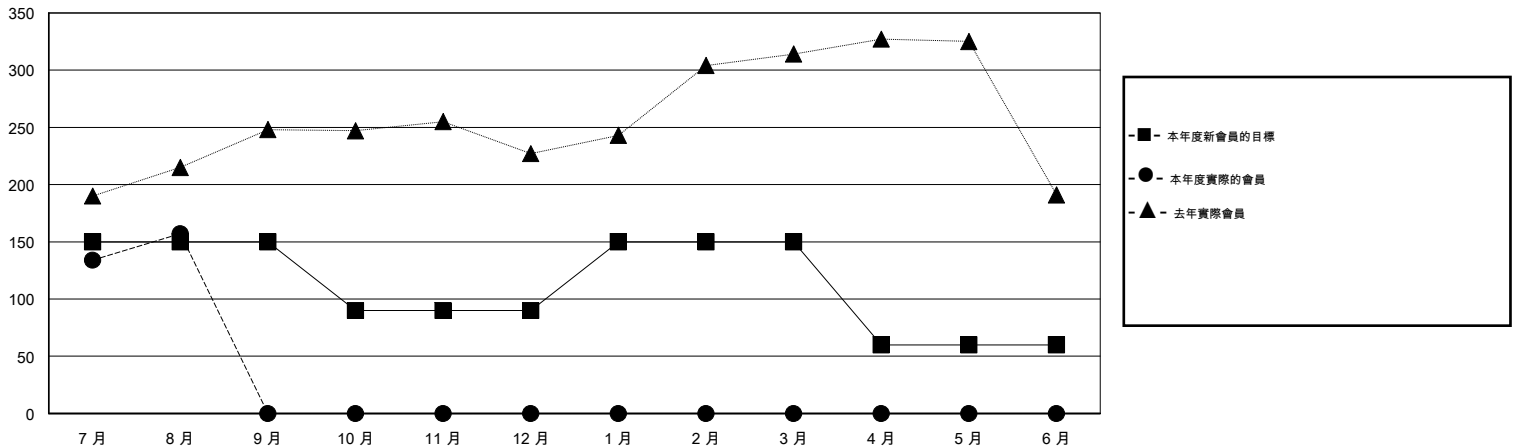

MONTHLY MEMBERSHIP PROGRESS REPORT

District 300 F

Results as of: 8/31/2016

GMT: PEI-JEN CHEN

地點 REP OF CHINA

GMT憲章區 5

分會					位會員@每位須繳				
成果 2016-2017					成果 2016-2017				
季	新分會目標	新會	會員流失的分會	淨增/減	季	新會員目標	增加的授證/新會員	退會人數	淨增/減
7月/8月/9月	0	0	0	0	7月/8月/9月	150	220	63	157
10月/11月/12月	0	0	0	0	10月/11月/12月	-60	0	0	0
1月/2月/3月	1	0	0	0	1月/2月/3月	60	0	0	0
4月/5月/6月	0	0	0	0	4月/5月/6月	-90	0	0	0

目標與實際新會累積

目標和實際會員累積

已取消的分會: 0

56 CLUBS OF 77 增添1位或以上的新會員

性別分佈

男 2,047 (75.81%)
女 653 (24.19%)

放棄的會員

[點擊這裡取得健康評估資料](#)